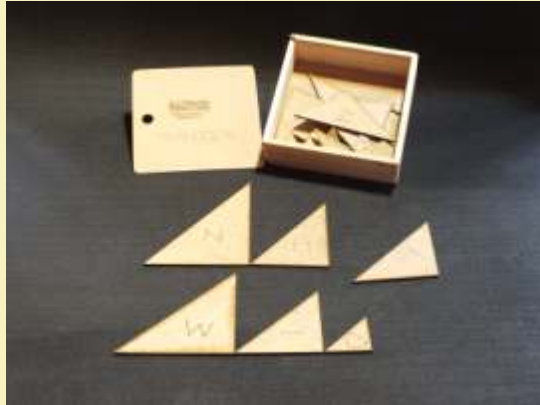

MATEMÁTICAS Y GEOMETRÍA

Recta Numérica Individual
con indicador móvil

\$ 10.900 40 cm de largo

\$ 13.200 55 cm de largo

Varios modelos

0 al 10

-10 al 10

-20 al 20

Triángulos

\$19.500

Juego de 25 triángulos de MDF
de diferentes tipos
para medir y clasificar.

Secuencia de colores

10 cilindros 1 a 5 cm de diámetro

+ base de encaje

\$ 30.100

MATEMÁTICAS Y GEOMETRÍA