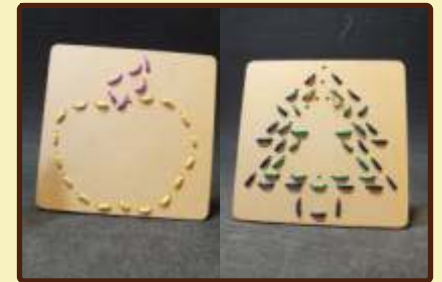

**Tablero de Equilibrio
y Coordinación**
\$ 29.300

Incluye dos bolitas para
diferente dificultad

**Telar Mapuche
para Niños**
\$ 18.000

Telar para Cordón
\$ 5.600
Incluye ganchillo

MOTRICIDAD Y COORDINACIÓN

Tablero de Atornillado
\$ 18.630

Tableros de Preescritura
\$ 66.200

Atril de Sobremesa
\$ 25.600

Laberinto para dos Manos
\$88.200

Secuencias de colores
10 cilindros 1 a 5 cm de diámetro
+ base de encaje
\$ 30.100

Tableros para Enhebrar
\$ 6.700 set 2 piezas

MOTRICIDAD Y COORDINACIÓN

Pizarra Individual Doble

\$ 17.200

Pizarra de 36 x 32 cm aprox.

Lado tiza y Lado plumón

+ borrador

ACCESORIOS DE AULA