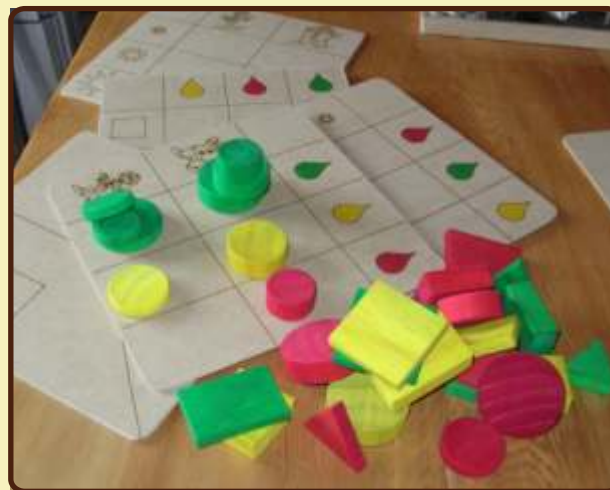

Cubos con Números
\$ 15.990
9 cubos 4x4x4 cm +
base

MATEMÁTICAS Y GEOMETRÍA

Fichas con Números

\$ 15.500

**24 fichas con números y
signos matemáticos**

Fichas de Colores

\$ 12.000

**100 unidades en bolsa de
género
(Color o al natural)**