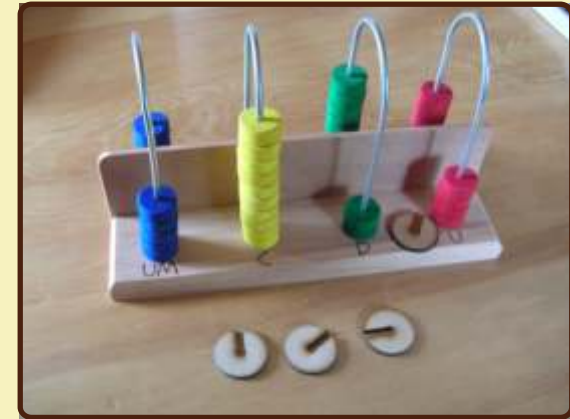

**Caja Mackinder
Tablero con 11 cavidades
\$ 17.500**

MATEMÁTICAS Y GEOMETRÍA

Fracciones

\$ 41.500

Set de bloques de madera
nativa.

Incluye 10 enteros
fraccionados hasta $1/10$.

Ábaco
\$ 31050
Ábaco Posicional de cuatro
columnas