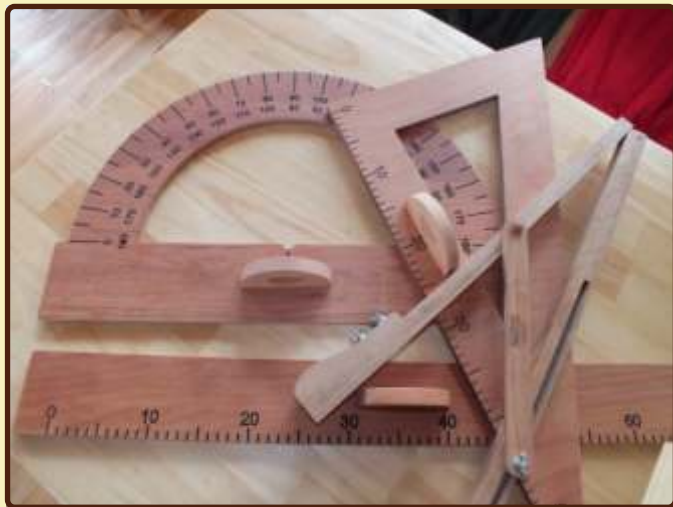

Tableros para Enhebrar
\$ 6.700 set 2 piezas

MOTRICIDAD Y COORDINACIÓN

Pizarra Individual Doble

\$ 17.200

Pizarra de 36 x 32 cm aprox.

Lado tiza y Lado plumón

+ borrador

ACCESORIOS DE AULA

Calendario Eterno

\$ 82.600

Tablero de 20 x 80 cm + tablillas para

día - mes - año - clima - estación

En español, inglés, mapudungún y alemán.

Solicite modelo bilingüe u otros idiomas

VEA MÁS DETALLES EN WWW.PALITOS.CL