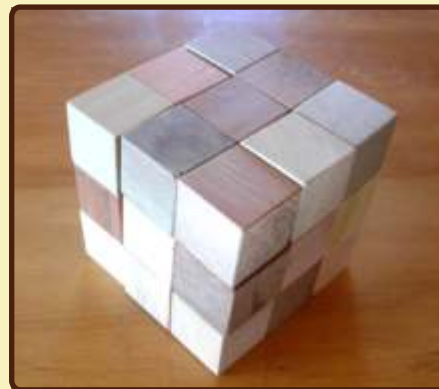

Rompecabezas de Cubitos 6 en 1

\$8.550

4 cubitos + base para formar 6
figuras distintas

Modelos:

Animales de Granja

Animales Nativos

Animales Domésticos

Instrumentos musicales mapuche

Cubo Soma

\$ 8.750

7 piezas + cuadernillo con
60 figuras

JUGUETES

VEA MÁS DETALLES EN WWW.PALITOS.CL

CORDEL PARA SALTAR

\$ 6.500

Con manillas de madera
largo total 230cm aprox.