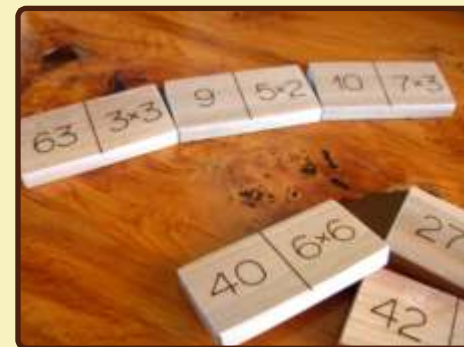

Cubos con Números
\$ 15.990
9 cubos 4x4x4 cm +
base

MATEMÁTICAS Y GEOMETRÍA

Fichas con Números

\$ 15.500

**24 fichas con números y
signos matemáticos**

Fichas de Colores

\$ 12.000

**100 unidades en bolsa de
género
(Color o al natural)**

Bloques Lógicos

\$ 72.800

**Bloques lógicos de Dienes
de 72 piezas y 5 tableros de
clasificación por ambos
lados.**

**(Color, grosor, forma,
tamaño)**

MATEMÁTICAS Y GEOMETRÍA

VEA MÁS DETALLES EN WWW.PALITOS.CL

**Dominó de Fracciones,
Porcentajes y Decimales**

Dominó de Fracciones

**Dominó de
Tablas de Multiplicación**

Dominó de Potencias y Raíces

\$ 29.500
Juego de 28 fichas de 4 x 8 cm.

MATEMÁTICAS Y GEOMETRÍA

Dominó de Ángulos