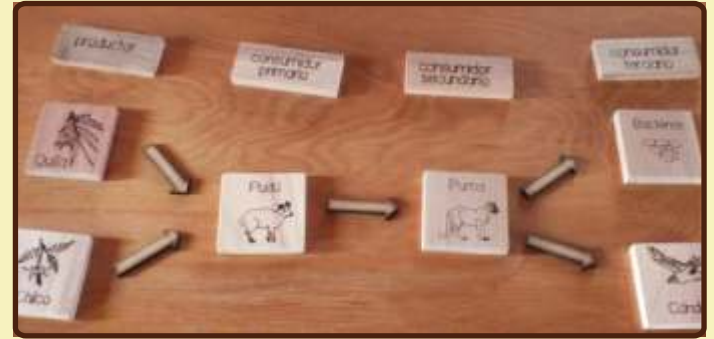

Incluye manual de instrucciones, caja de madera para guardar, fichas, dado, tablero, soporte de tarjetas y 40 tarjetas con preguntas.

Torre de Pueblos Originarios de Chile

\$ 22.400

Set con 18 figuras que se equilibran, con parejas de niños de las 9 etnias reconocidas por la ley ° 19.253

Incluye caja para guardar y manual con sugerencias pedagógicas

Profesiones de Hoy

\$ 17.200

18 fichas de madera con mujeres y hombres profesionales y 6 actividades fotocopiables para pintar y aplicar conocimientos

NATURALEZA Y SOCIEDAD

**Ordenador Temático
Sistemas
Corporales
\$ 68.800**

94 fichas de madera nativa con conceptos y dibujos, más conectores, llaves y flechas para mapas conceptuales

**Ordenador Temático Ecología
\$ 68.800**

78 fichas de madera nativa con conceptos y dibujos, más 54 conectores, llaves y flechas para elaborar mapas conceptuales y cadenas tróficas de seres vivos propios de nuestro país.

**Dominó de
Elementos
Químicos**