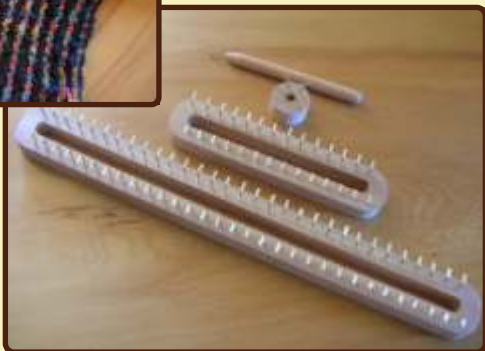

Profesiones de Hoy

\$ 17.200

18 fichas de madera con mujeres y hombres profesionales
y 6 actividades fotocopiables para pintar y aplicar conocimientos

Texturas Mega

\$ 66.200

12 tableros de 15x15 cm
con 6 texturas diferentes.

PREESCOLARES

VEA MÁS DETALLES EN WWW.PALITOS.CL

VEA MÁS DETALLES EN WWW.PALITOS.CL

**Telar Maya
Grande**
\$ 22.600

50 cm de ancho

**Telar Maya
Pequeño**
\$ 15.200

24 cm de ancho

Incluye ganchillo +
funda protectora de
tejido + manual de
puntos

**Tablero de Equilibrio
y Coordinación**
\$ 29.300

Incluye dos bolitas para
diferente dificultad

**Telar Mapuche
para Niños**
\$ 18.000

Telar para Cordón
\$ 5.600
Incluye ganchillo

MOTRICIDAD Y COORDINACIÓN