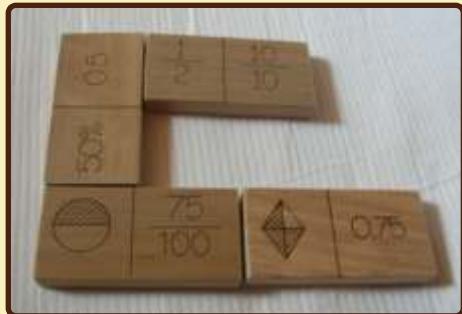

Cubos con Números
\$ 15.990
9 cubos 4x4x4 cm +
base

MATEMÁTICAS Y GEOMETRÍA

Fichas con Números

\$ 15.500

**24 fichas con números y
signos matemáticos**

Fichas de Colores

\$ 12.000

**100 unidades en bolsa de
género
(Color o al natural)**

Bloques Lógicos

\$ 72.800

**Bloques lógicos de Dienes
de 72 piezas y 5 tableros de
clasificación por ambos
lados.**

**(Color, grosor, forma,
tamaño)**

MATEMÁTICAS Y GEOMETRÍA

VEA MÁS DETALLES EN WWW.PALITOS.CL

**Dominó de Fracciones,
Porcentajes y Decimales**

Dominó de Fracciones

**Dominó de
Tablas de Multiplicación**

Dominó de Potencias y Raíces

\$ 29.500
Juego de 28 fichas de 4 x 8 cm.

MATEMÁTICAS Y GEOMETRÍA

Dominó de Ángulos