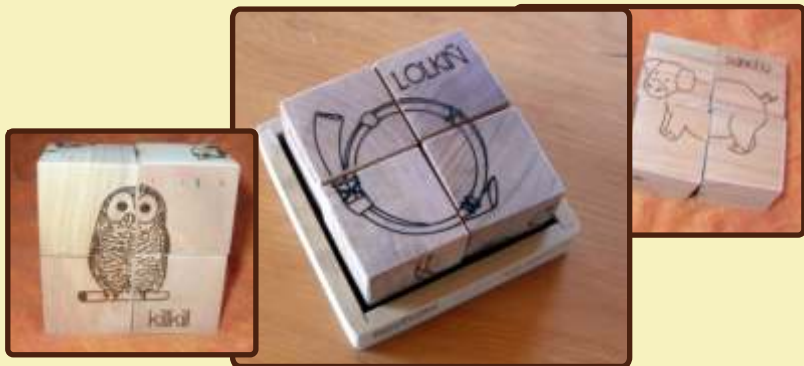

EDUCACIÓN INTERCULTURAL