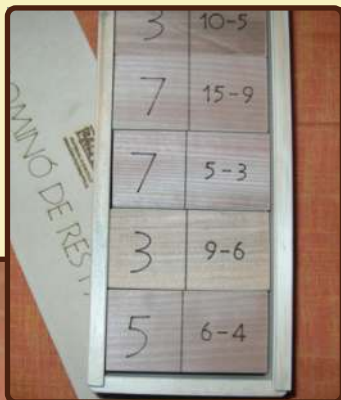

VEA MÁS DETALLES EN WWW.PALITOS.CL

Dominó de Restas

Dominó de Sumas